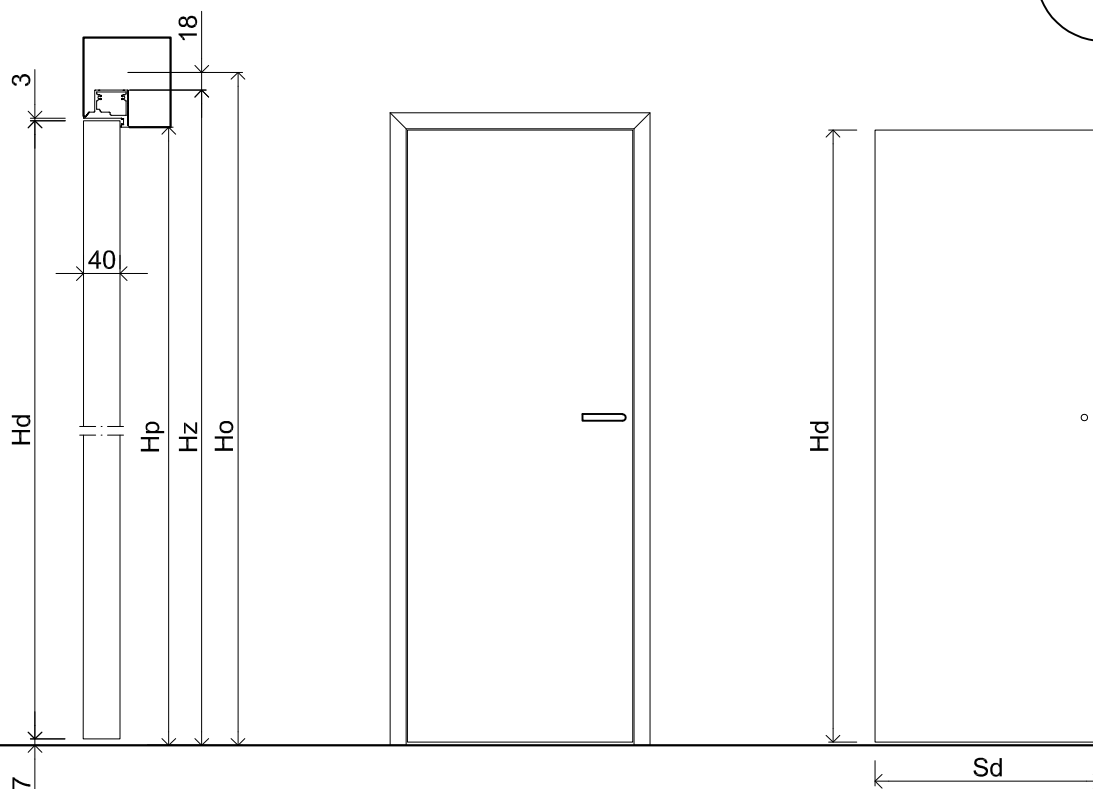

OŚCIEŻNICA COMPLETE'40 zewn.

Ościeżnica pojedyncza niewidoczna do ściany gipsowo-kartonowej lub murowanej - do skrzydeł o gr. 40 mm

Wymiary standardowe dla drzwi otwieranych na zewnątrz

Wysokość skrzydła Hd [mm]	Wysokość otworu budowlanego Ho [mm]	Wysokość zewnętrzna ościeżnicy Hz [mm]	Wysokość światła przejścia Hp [mm]	Ilość zawiasów
2020	2080	2062	2020	2

Szerokość skrzydła Sd [mm]	Szerokość otworu budowlanego So [mm]	Szerokość zewnętrzna ościeżnicy Sz [mm]	Szerokość światła przejścia Sp [mm]
720	800	790	705
820	900	890	805
920	1000	990	905