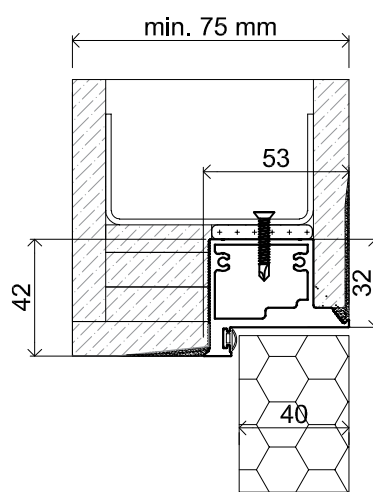

OŚCIEŻNICA COMPLETE'40 zewn.

Ościeżnica pojedyncza niewidoczna do ściany gipsowo-kartonowej lub murowanej - do skrzydeł o gr. 40 mm

Wymiary standardowe dla drzwi otwieranych na zewnątrz

Wysokość skrzydła Hd [mm]	Wysokość otworu budowlanego Ho [mm]	Wysokość zewnętrzna ościeżnicy Hz [mm]	Wysokość światła przejścia Hp [mm]	Ilość zawiasów
2020	2080	2062	2020	2

Szerokość skrzydła Sd [mm]	Szerokość otworu budowlanego So [mm]	Szerokość zewnętrzna ościeżnicy Sz [mm]	Szerokość światła przejścia Sp [mm]
720	800	790	705
820	900	890	805
920	1000	990	905