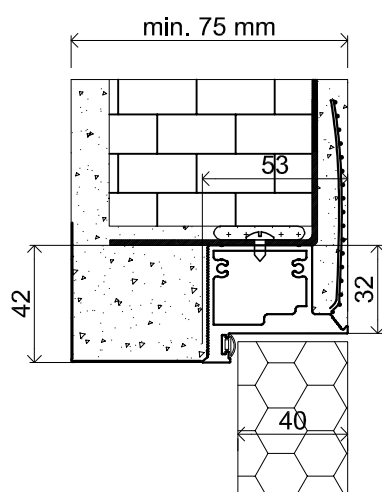

OŚCIEŻNICA COMPLETE'40 zewn.

Ościeżnica pojedyncza niewidoczna do ściany gipsowo-kartonowej lub murowanej - do skrzydeł o gr. 40 mm

Wymiary standardowe dla drzwi otwieranych na zewnątrz

Wysokość skrzydła Hd [mm]	Wysokość otworu budowlanego Ho [mm]	Wysokość zewnętrzna ościeżnicy Hz [mm]	Wysokość światła przejścia Hp [mm]	Ilość zawiasów
2020	2080	2062	2020	2

Szerokość skrzydła Sd [mm]	Szerokość otworu budowlanego So [mm]	Szerokość zewnętrzna ościeżnicy Sz [mm]	Szerokość światła przejścia Sp [mm]
720	800	790	705
820	900	890	805
920	1000	990	905