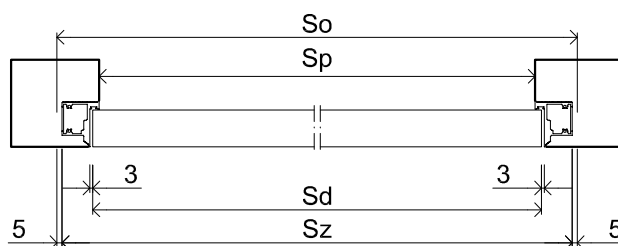

OŚCIEŻNICA COMPLETE'40 zewn.

Ościeżnica pojedyncza niewidoczna do ściany gipsowo-kartonowej lub murowanej - do skrzydeł o gr. 40 mm

Wymiary standardowe dla drzwi otwieranych na zewnątrz

Wysokość skrzydła Hd [mm]	Wysokość otworu budowlanego Ho [mm]	Wysokość zewnętrzna ościeżnicy Hz [mm]	Wysokość światła przejścia Hp [mm]	Ilość zawiasów
2020	2080	2062	2020	2

Szerokość skrzydła Sd [mm]	Szerokość otworu budowlanego So [mm]	Szerokość zewnętrzna ościeżnicy Sz [mm]	Szerokość światła przejścia Sp [mm]
720	800	790	705
820	900	890	805
920	1000	990	905