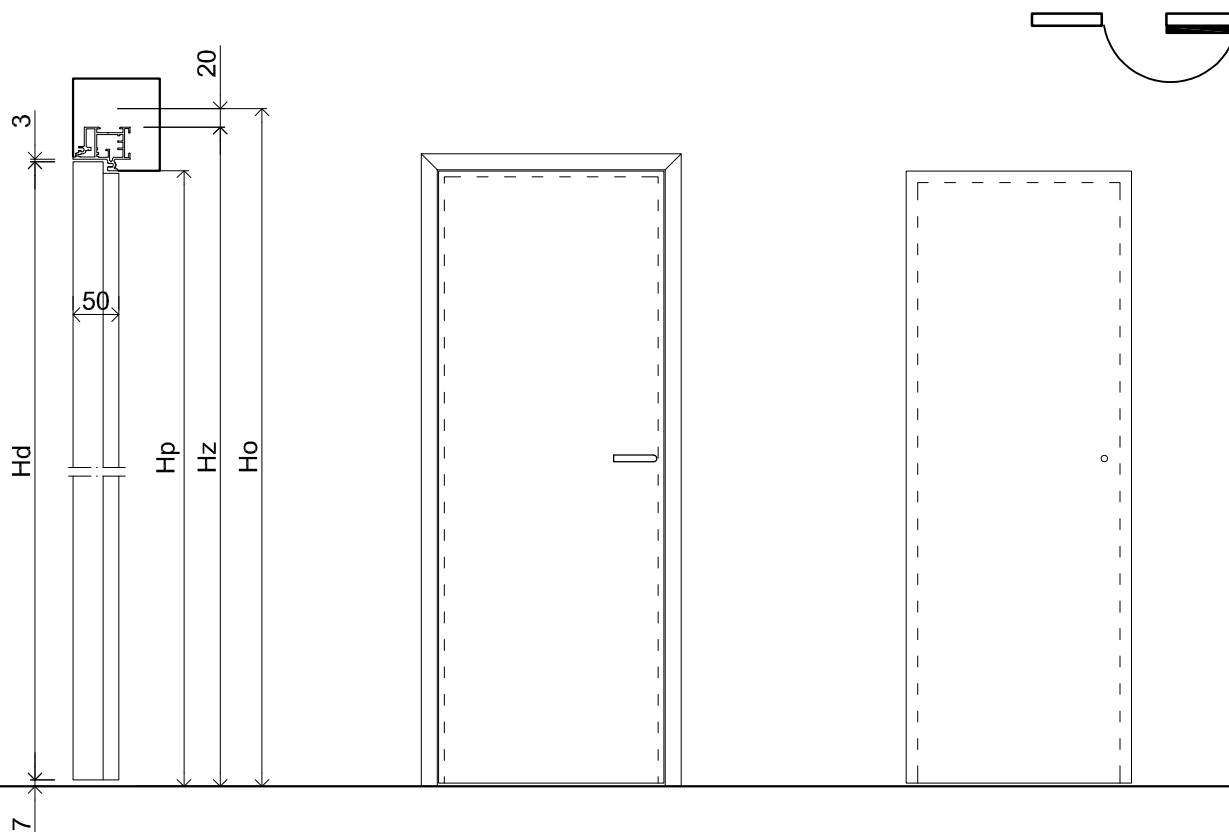

OŚCIEŻNICA COMPLETE'50 zewn.

Ościeżnica pojedyncza niewidoczna do ściany gipsowo-kartonowej lub murowanej - do skrzydeł o gr. 50 mm

Wymiary standardowe dla drzwi otwieranych na zewnątrz

Wysokość skrzydła Hd [mm]	Wysokość otworu budowlanego Ho [mm]	Wysokość zewnętrzna ościeżnicy Hz [mm]	Wysokość światła przejścia Hp [mm]	Ilość zawiasów
2020	2085	2065	2017	3

Szerokość skrzydła Sd [mm]	Szerokość otworu budowlanego So [mm]	Szerokość zewnętrzna ościeżnicy Sz [mm]	Szerokość światła przejścia Sp [mm]
720	810	796	701
820	910	896	801
920	1010	996	901