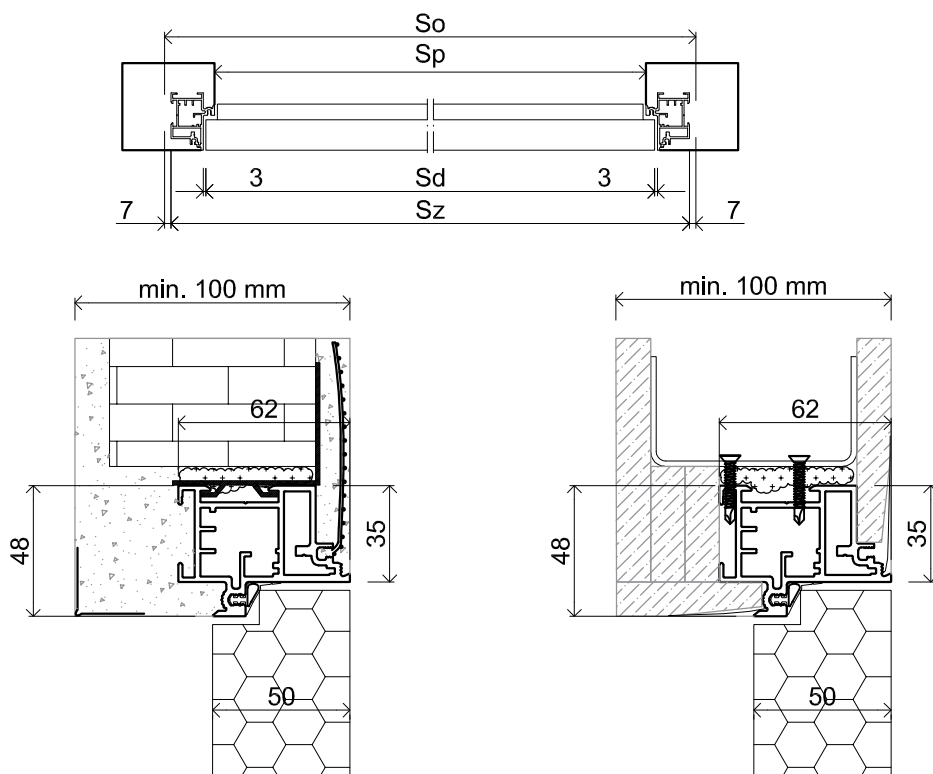

OŚCIEŻNICA COMPLETE'50 zewn.

Ościeżnica pojedyncza niewidoczna do ściany gipsowo-kartonowej lub murowanej - do skrzydeł o gr. 50 mm

Wymiary standardowe dla drzwi otwieranych na zewnątrz

Wysokość skrzydła Hd [mm]	Wysokość otworu budowlanego Ho [mm]	Wysokość zewnętrzna ościeżnicy Hz [mm]	Wysokość światła przejścia Hp [mm]	Ilość zawiasów
2020	2085	2065	2017	3

Szerokość skrzydła Sd [mm]	Szerokość otworu budowlanego So [mm]	Szerokość zewnętrzna ościeżnicy Sz [mm]	Szerokość światła przejścia Sp [mm]
720	810	796	701
820	910	896	801
920	1010	996	901